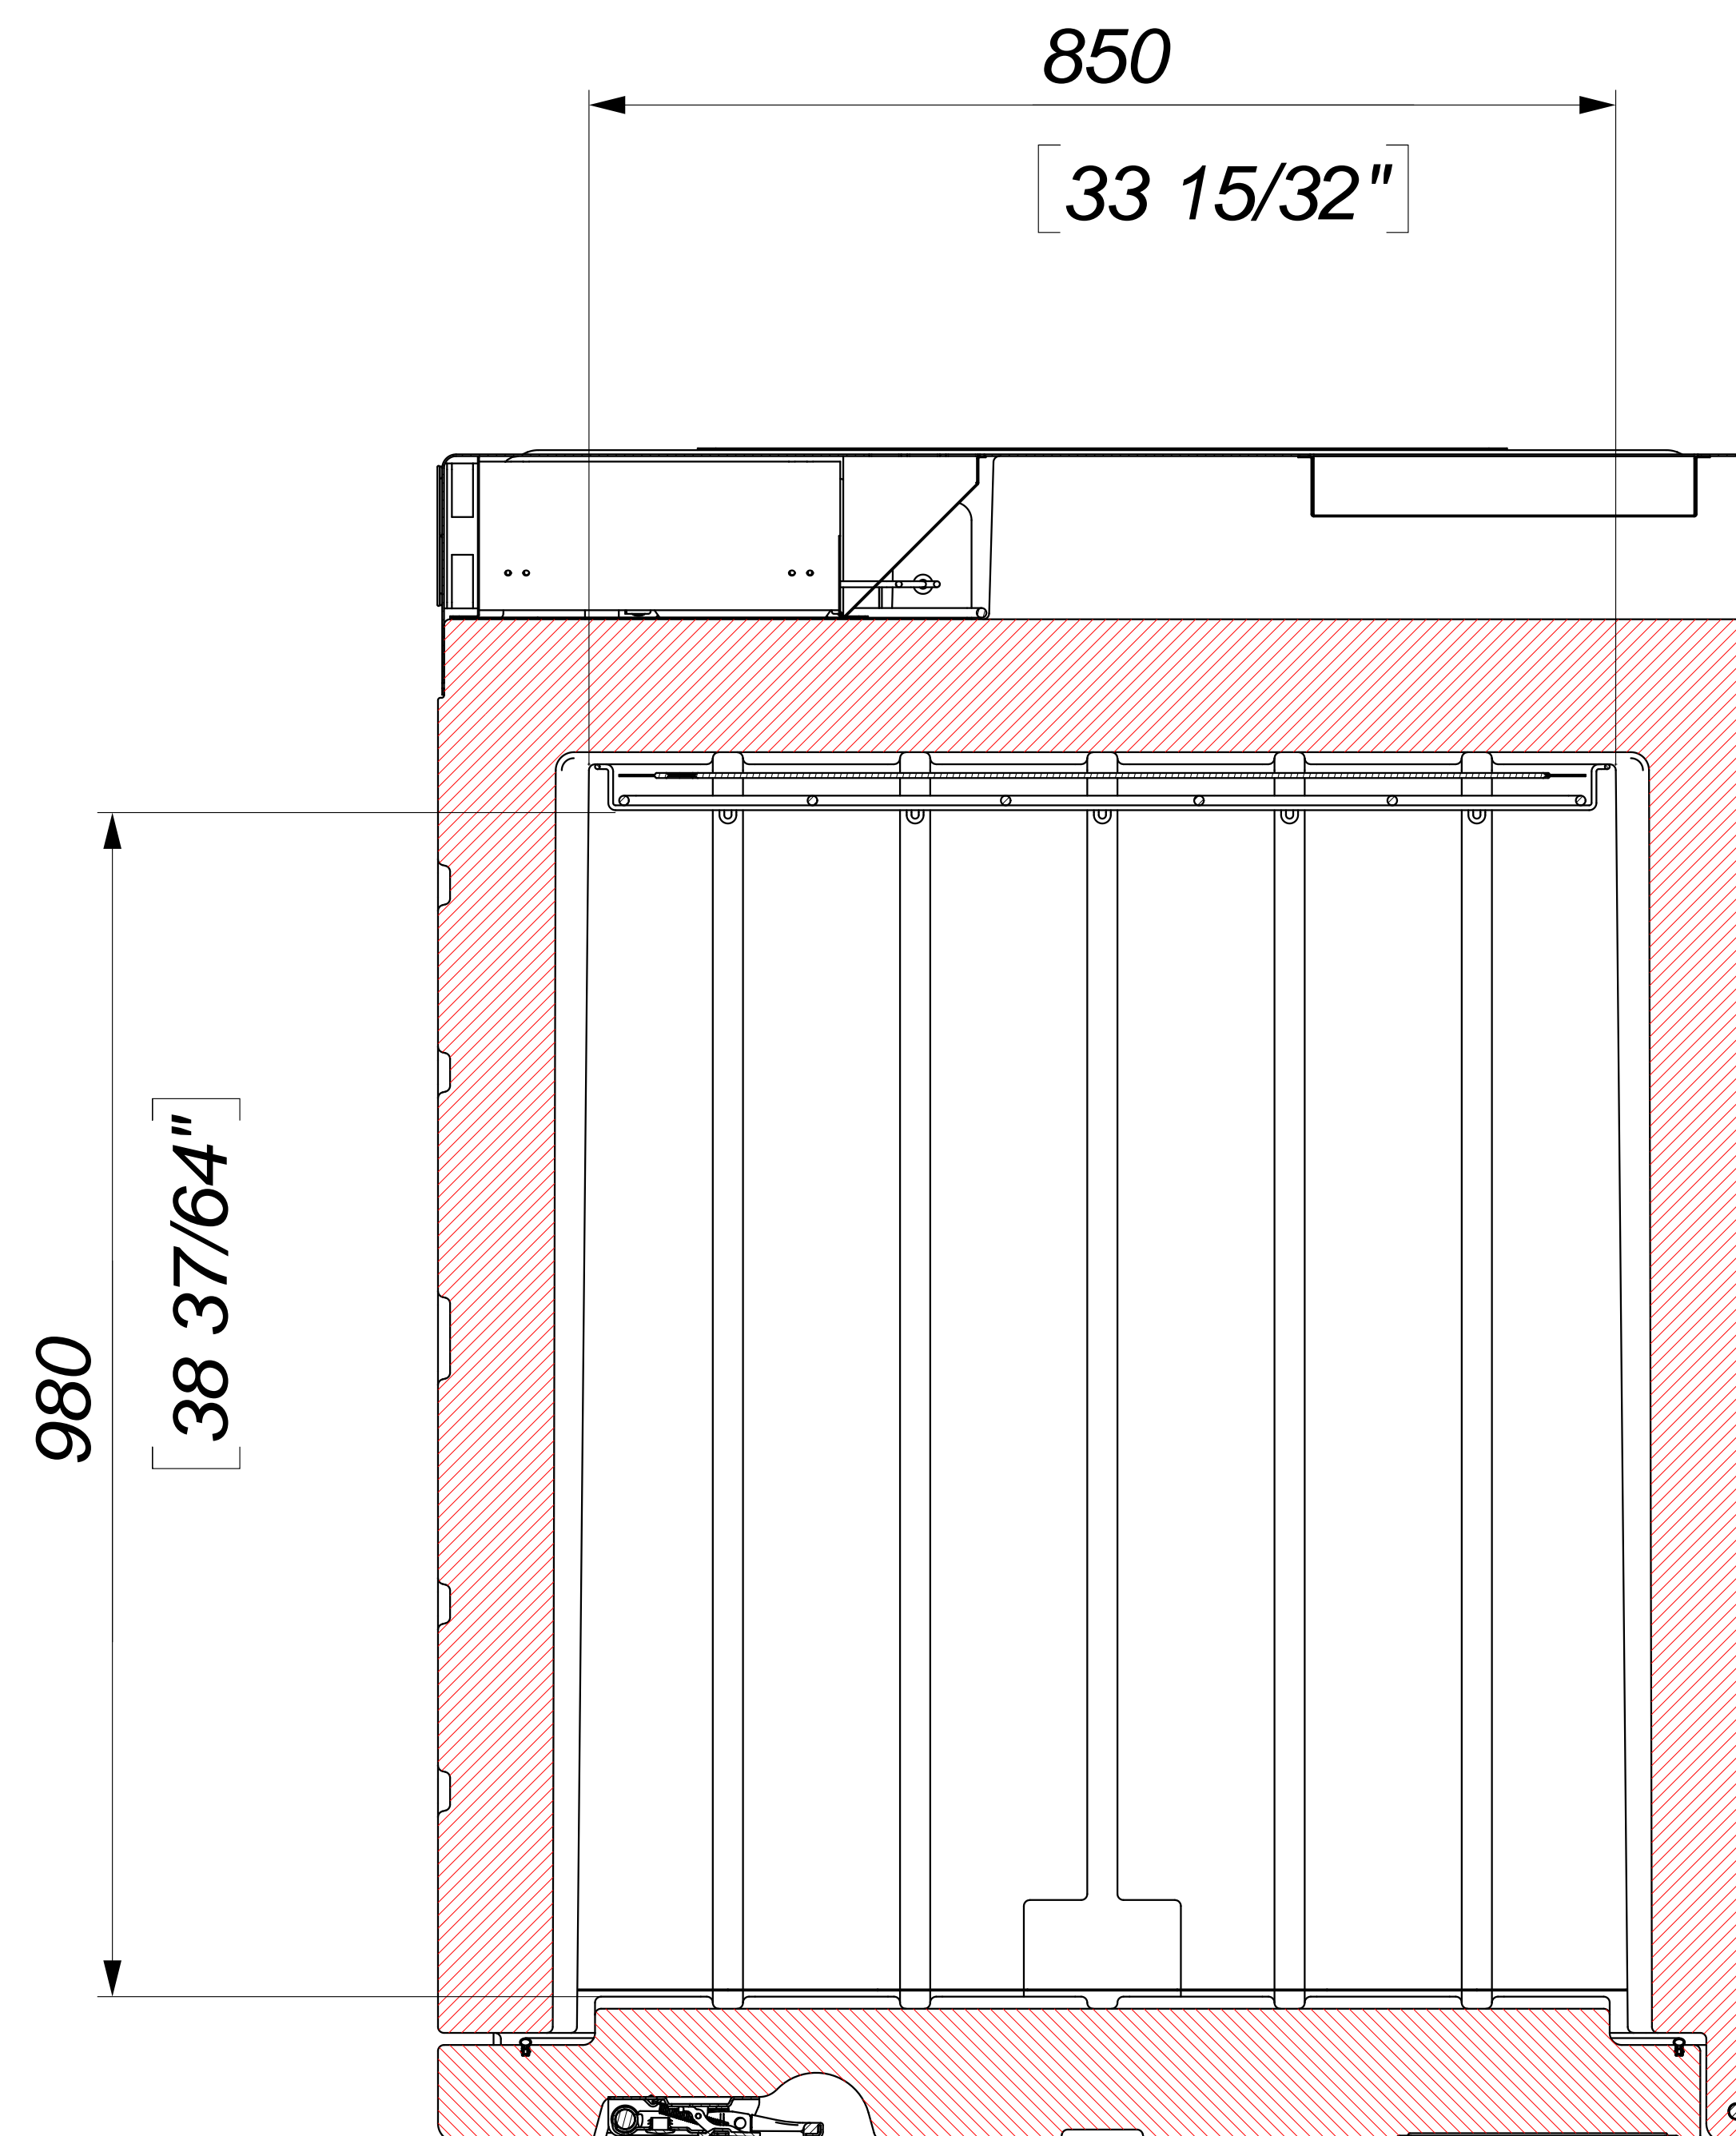

Sezione E-E
SCALE 1:5

Sezione F-F
SCALE 1:5

E	A0	Tolleranze generali	Materiale	Disegnato da	Controllato da	Data
	Scala	ISO 2768-1 medium	1:5			10/05/2017
EUROENGEL			Tratto			
Via Ferrini, 14 - BRESCIA			Dimensioni di Ingombro			
www.euroengel.it			EuroEngel F0720/FDN Light			
						Foglio
						1
						Revisione
						000
						Numero Disegno
						817002/01