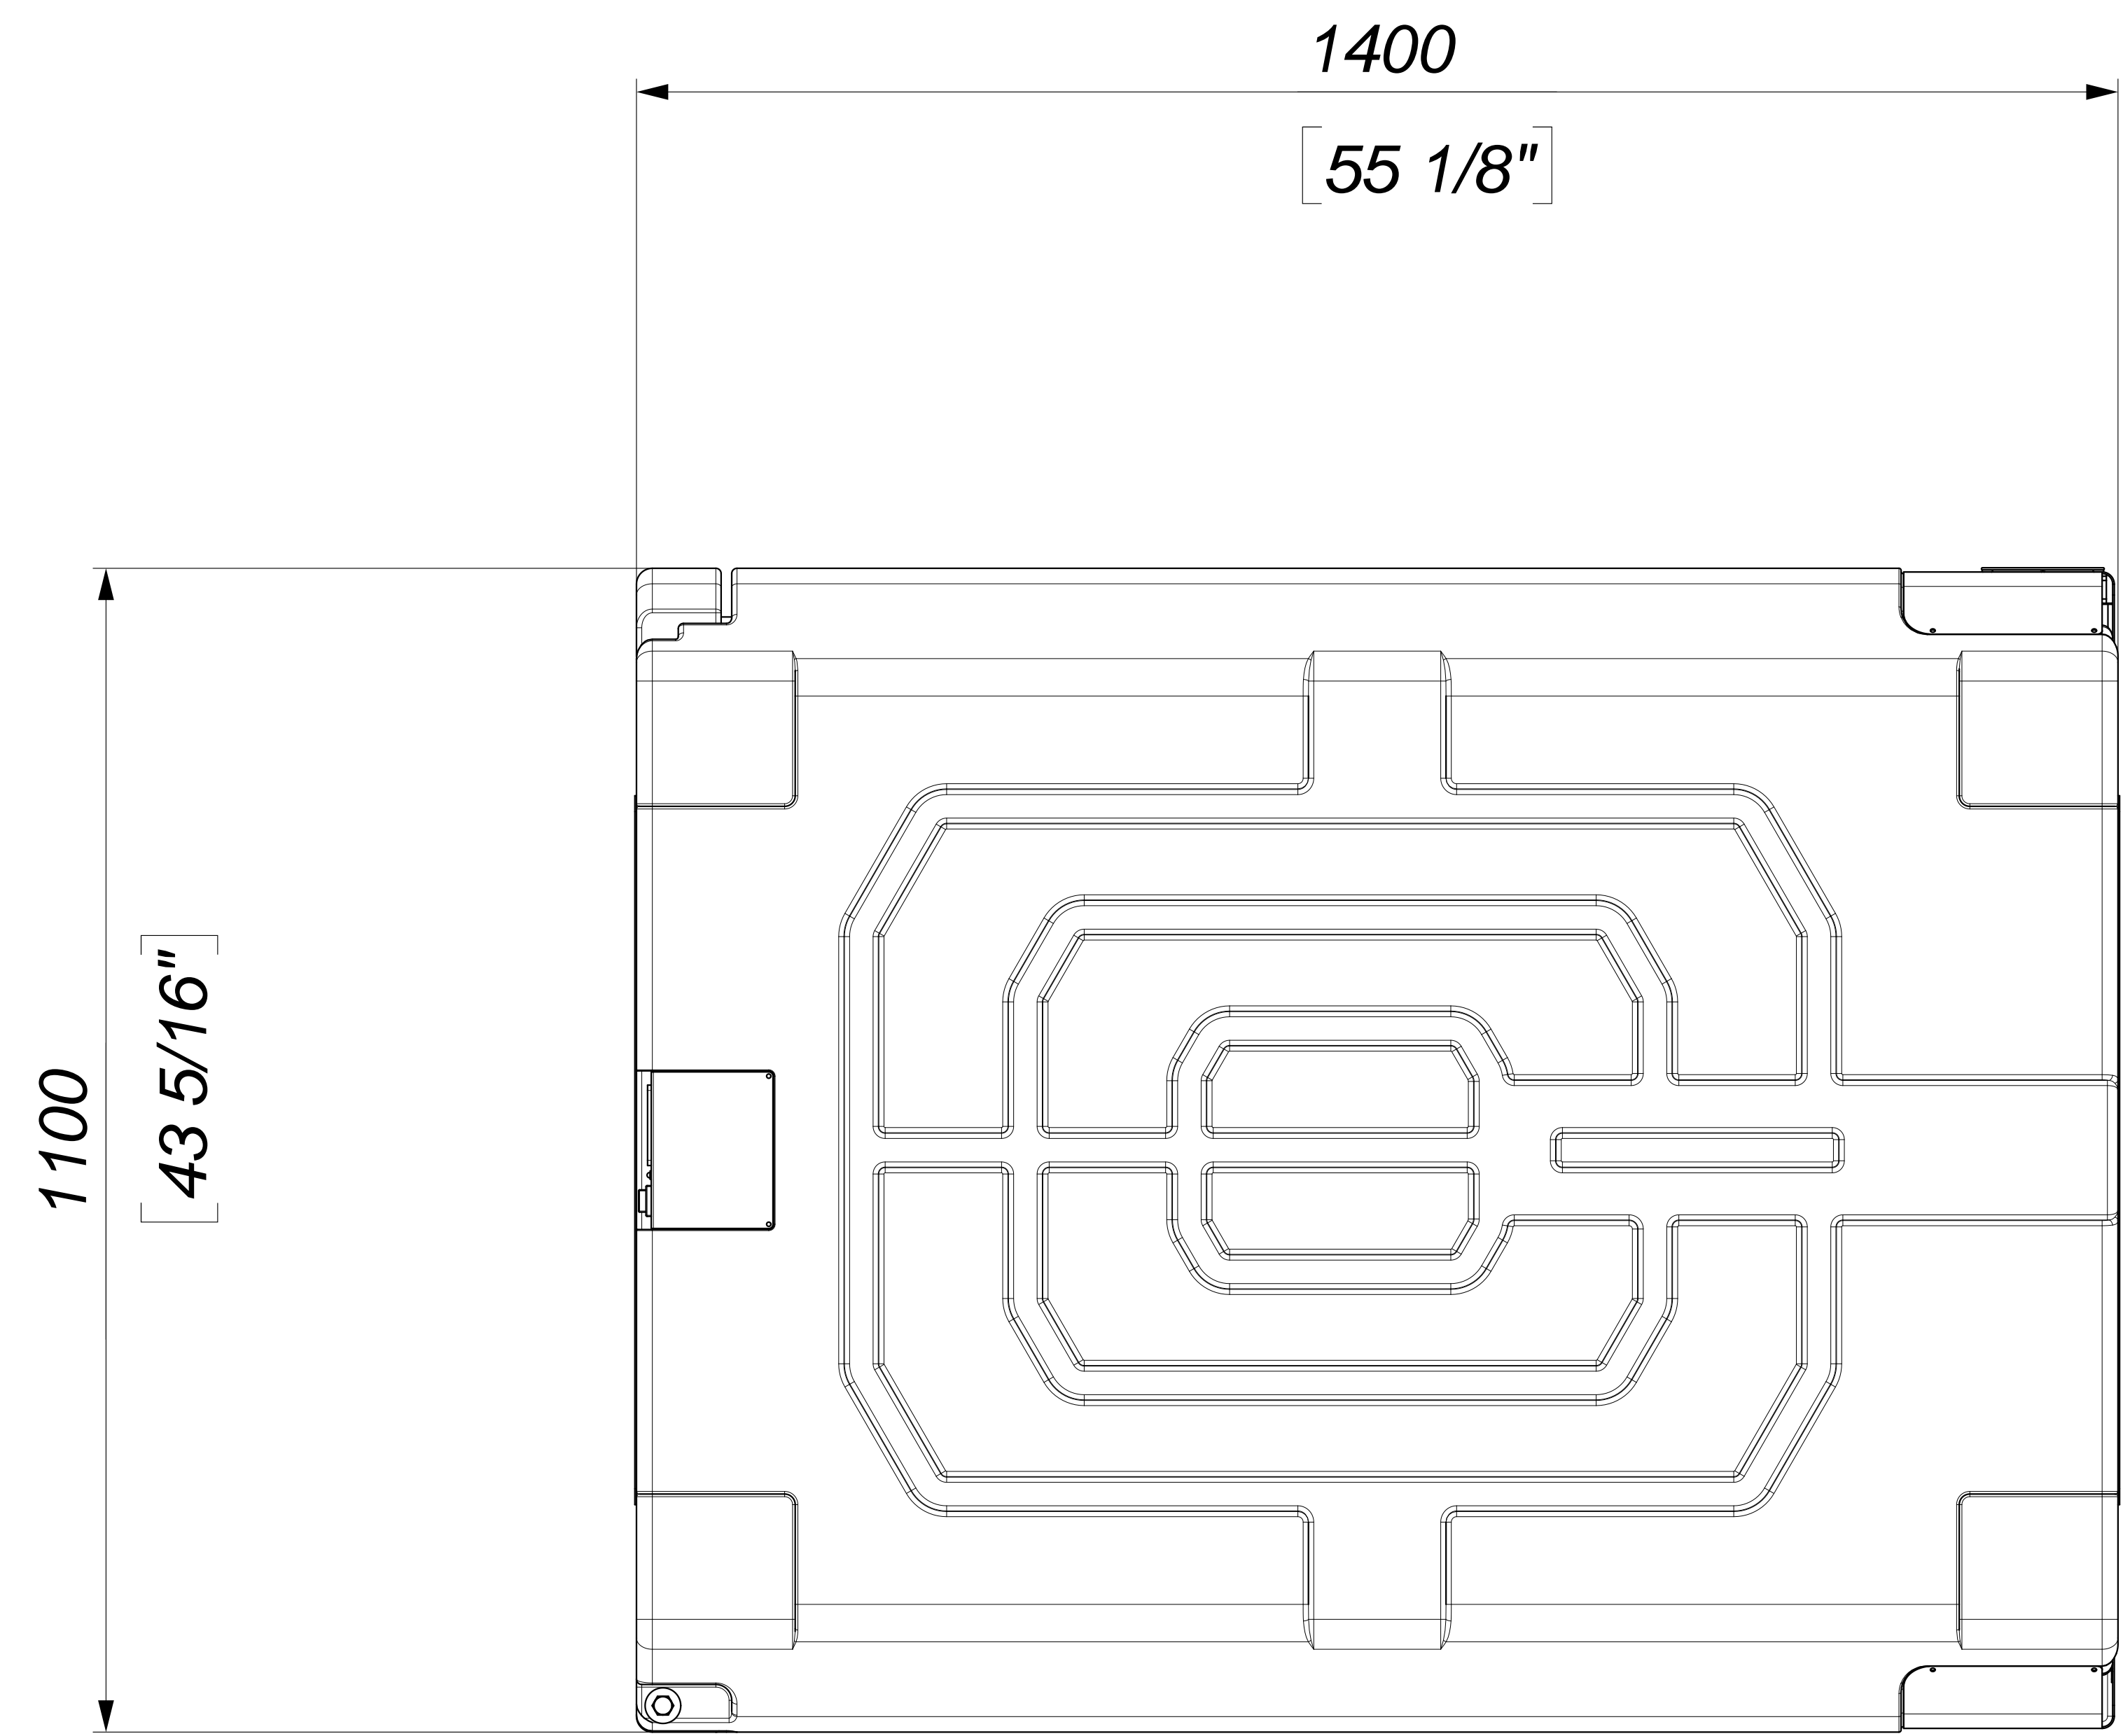

Sezione E-E
SCALE 1:5

Sezione F-F
SCALE 1:5

E	A0	Tolleranze generali	Materiale	Disegnato da	Controllato da	Data
	Scala	ISO 2768-1 medium	1:5			10/05/2017
EUROENGEL			Tratto			
Via Ferrini, 14 - BRESCIA			Dimensioni di Ingombro			
www.euroengel.it			EuroEngel F0720/FDN Light			
						Foglio
						1
						Revisione
						000
						Numero Disegno
						817002/01