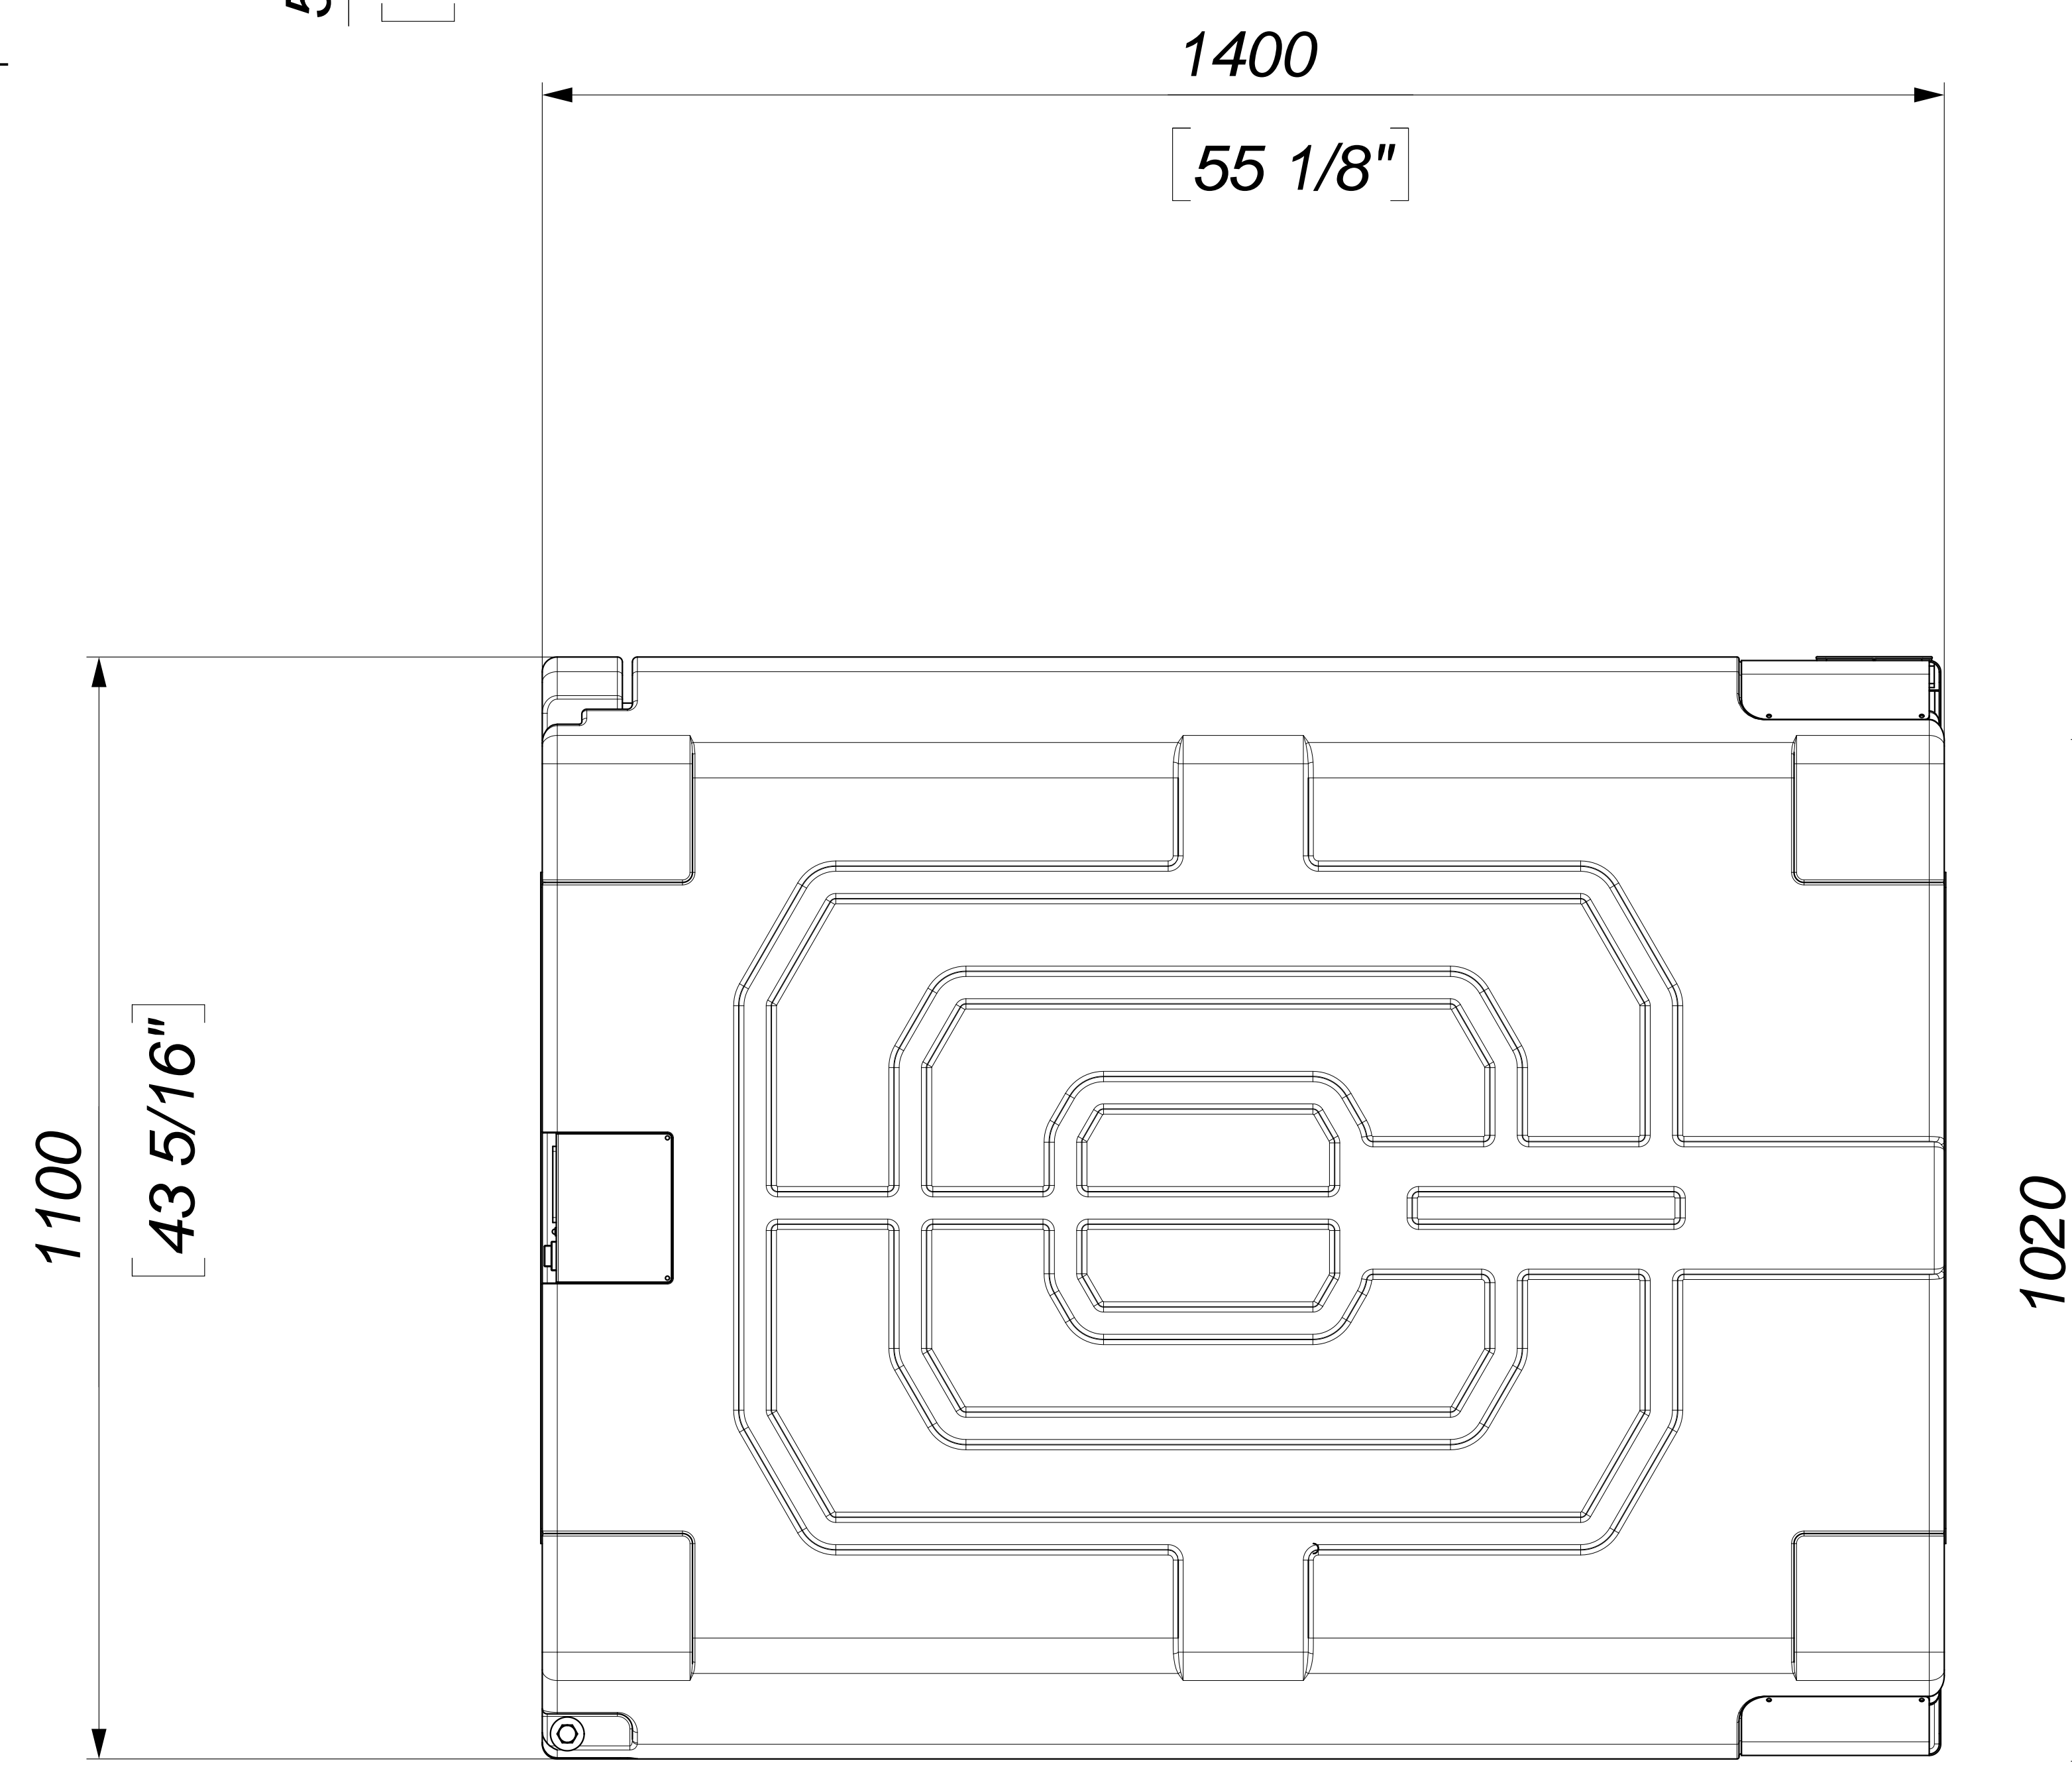

Sezione E-E
SCALE 1:5

Sezione F-F
SCALE 1:5

E	A0	Tolleranze generali	Materiale	Disegnato da	Controllato da	Data
	Scala	ISO 2768-1 medium	1:5			10/05/2017
EUROENGL			Dimensioni di Ingombro		Foglio	
Via Ferrini, 14 - BRESCIA			EuroEngel F0720/NDH Light		Revisione	
www.euroengel.it			817002/02		000	