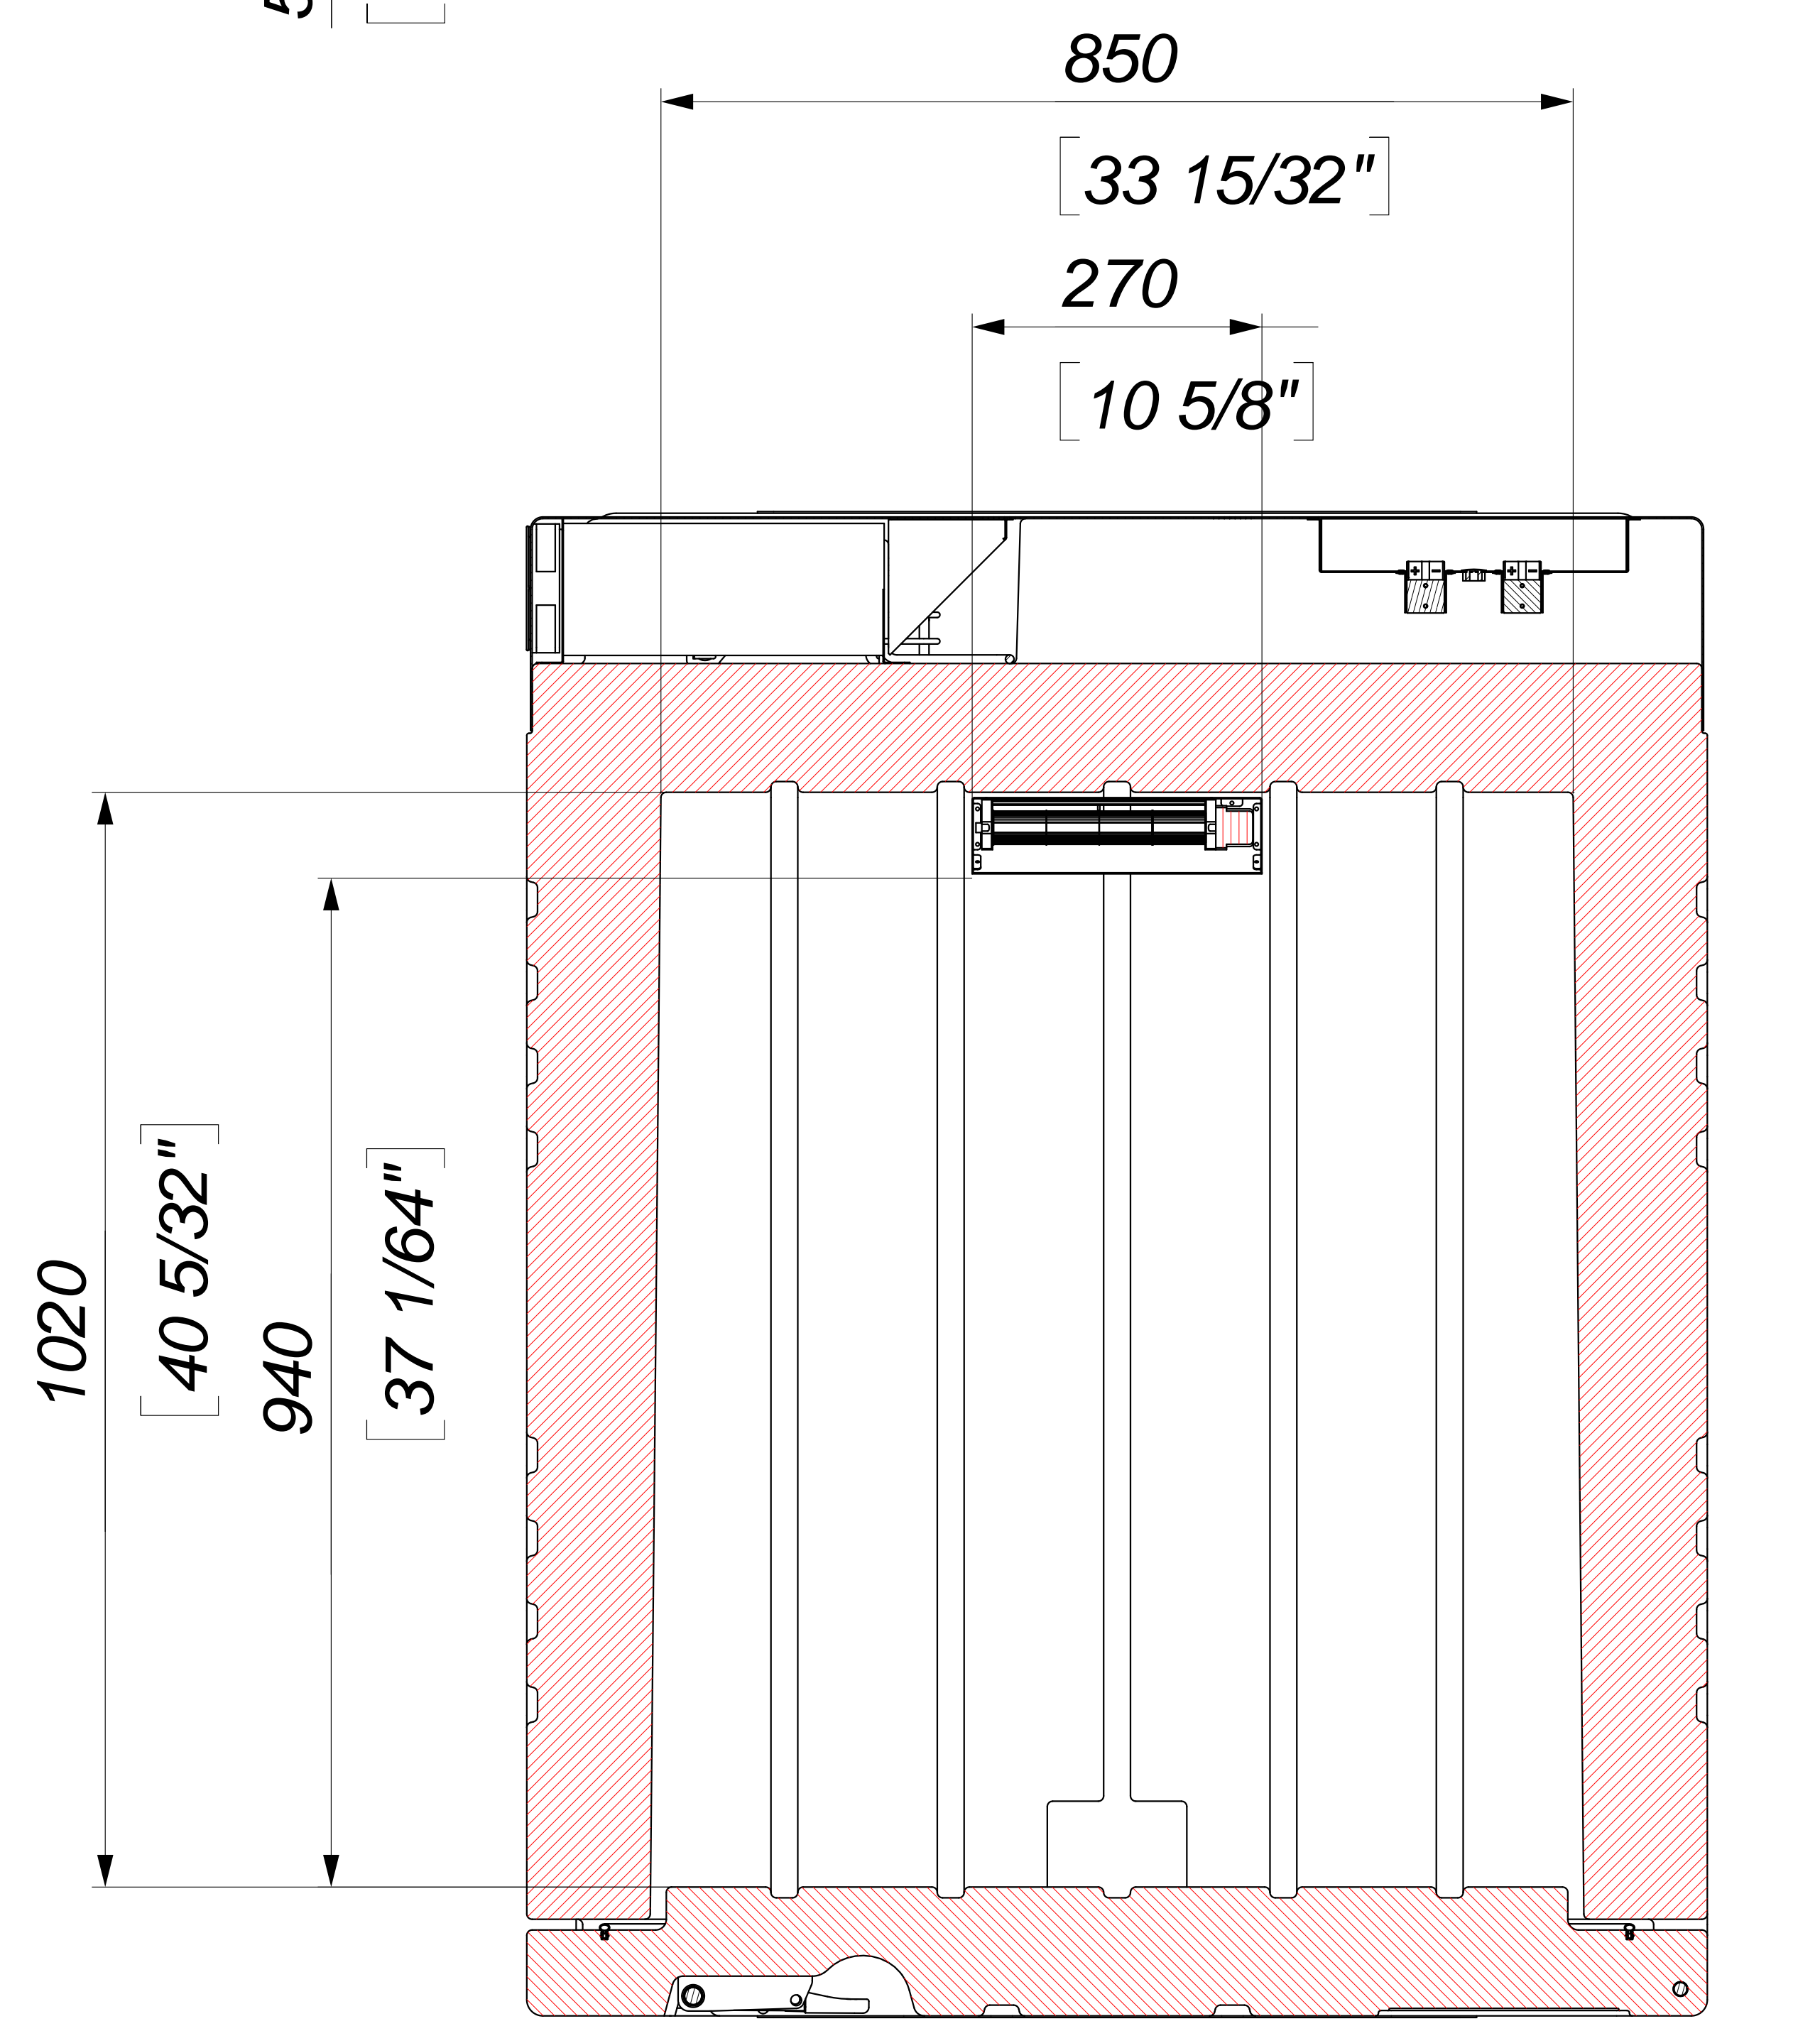

Sezione E-E
SCALE 1:5

Sezione F-F
SCALE 1:5

E	A0	Tolleranze generali	Materiale	Disegnato da	Controllato da	Data
	Scala	ISO 2768-1 medium	1:5			10/05/2017
EUROENGL			Dimensioni di Ingombro		Foglio	
Via Ferrini, 14 - BRESCIA			EuroEngel F0720/NDH Light		Revisione	
www.euroengel.it			817002/02		000	