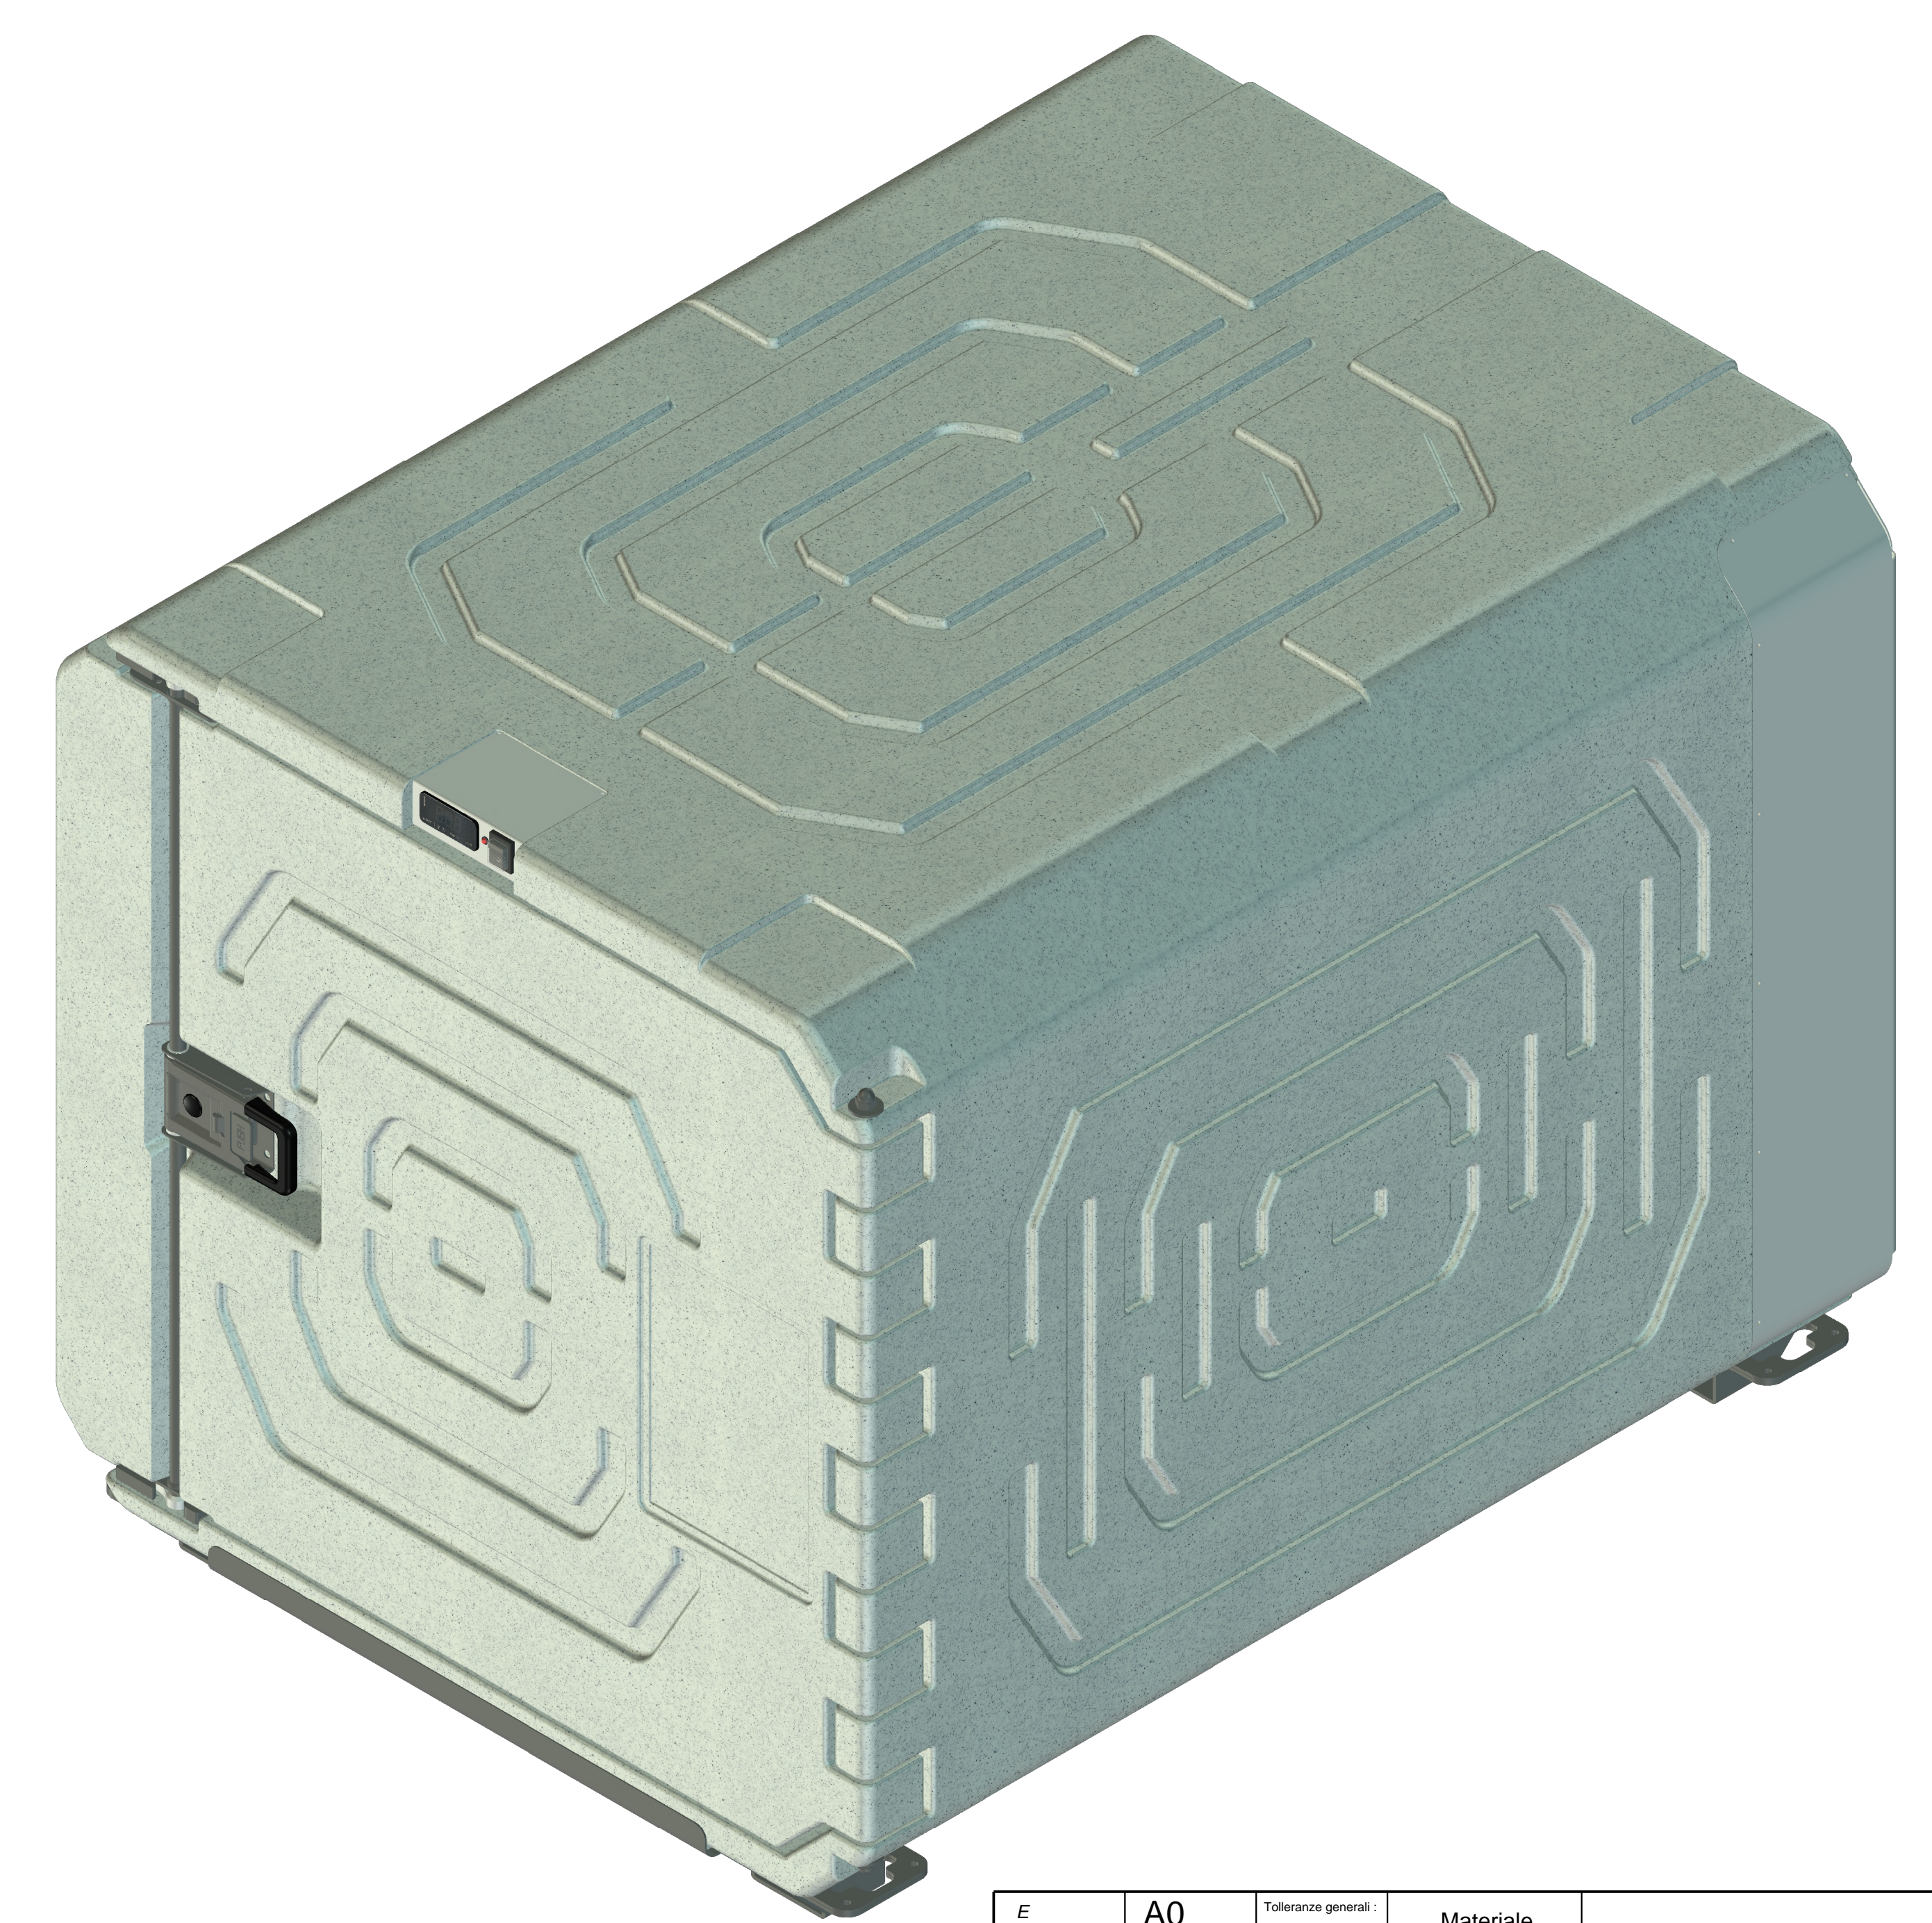

Sezione E-E
SCALE 1:5

Sezione F-F
SCALE 1:5

E	A0	Tolleranze generali	Materiale	Disegnato da	Controllato da	Data
	Scala	ISO 2768-1 medium	1:5			10/05/2017
EUROENGL			Dimensioni di Ingombro		Foglio	
Via Ferrini, 14 - BRESCIA			EuroEngel F0720/NDH Light		Revisione	
www.euroengel.it			817002/02		000	