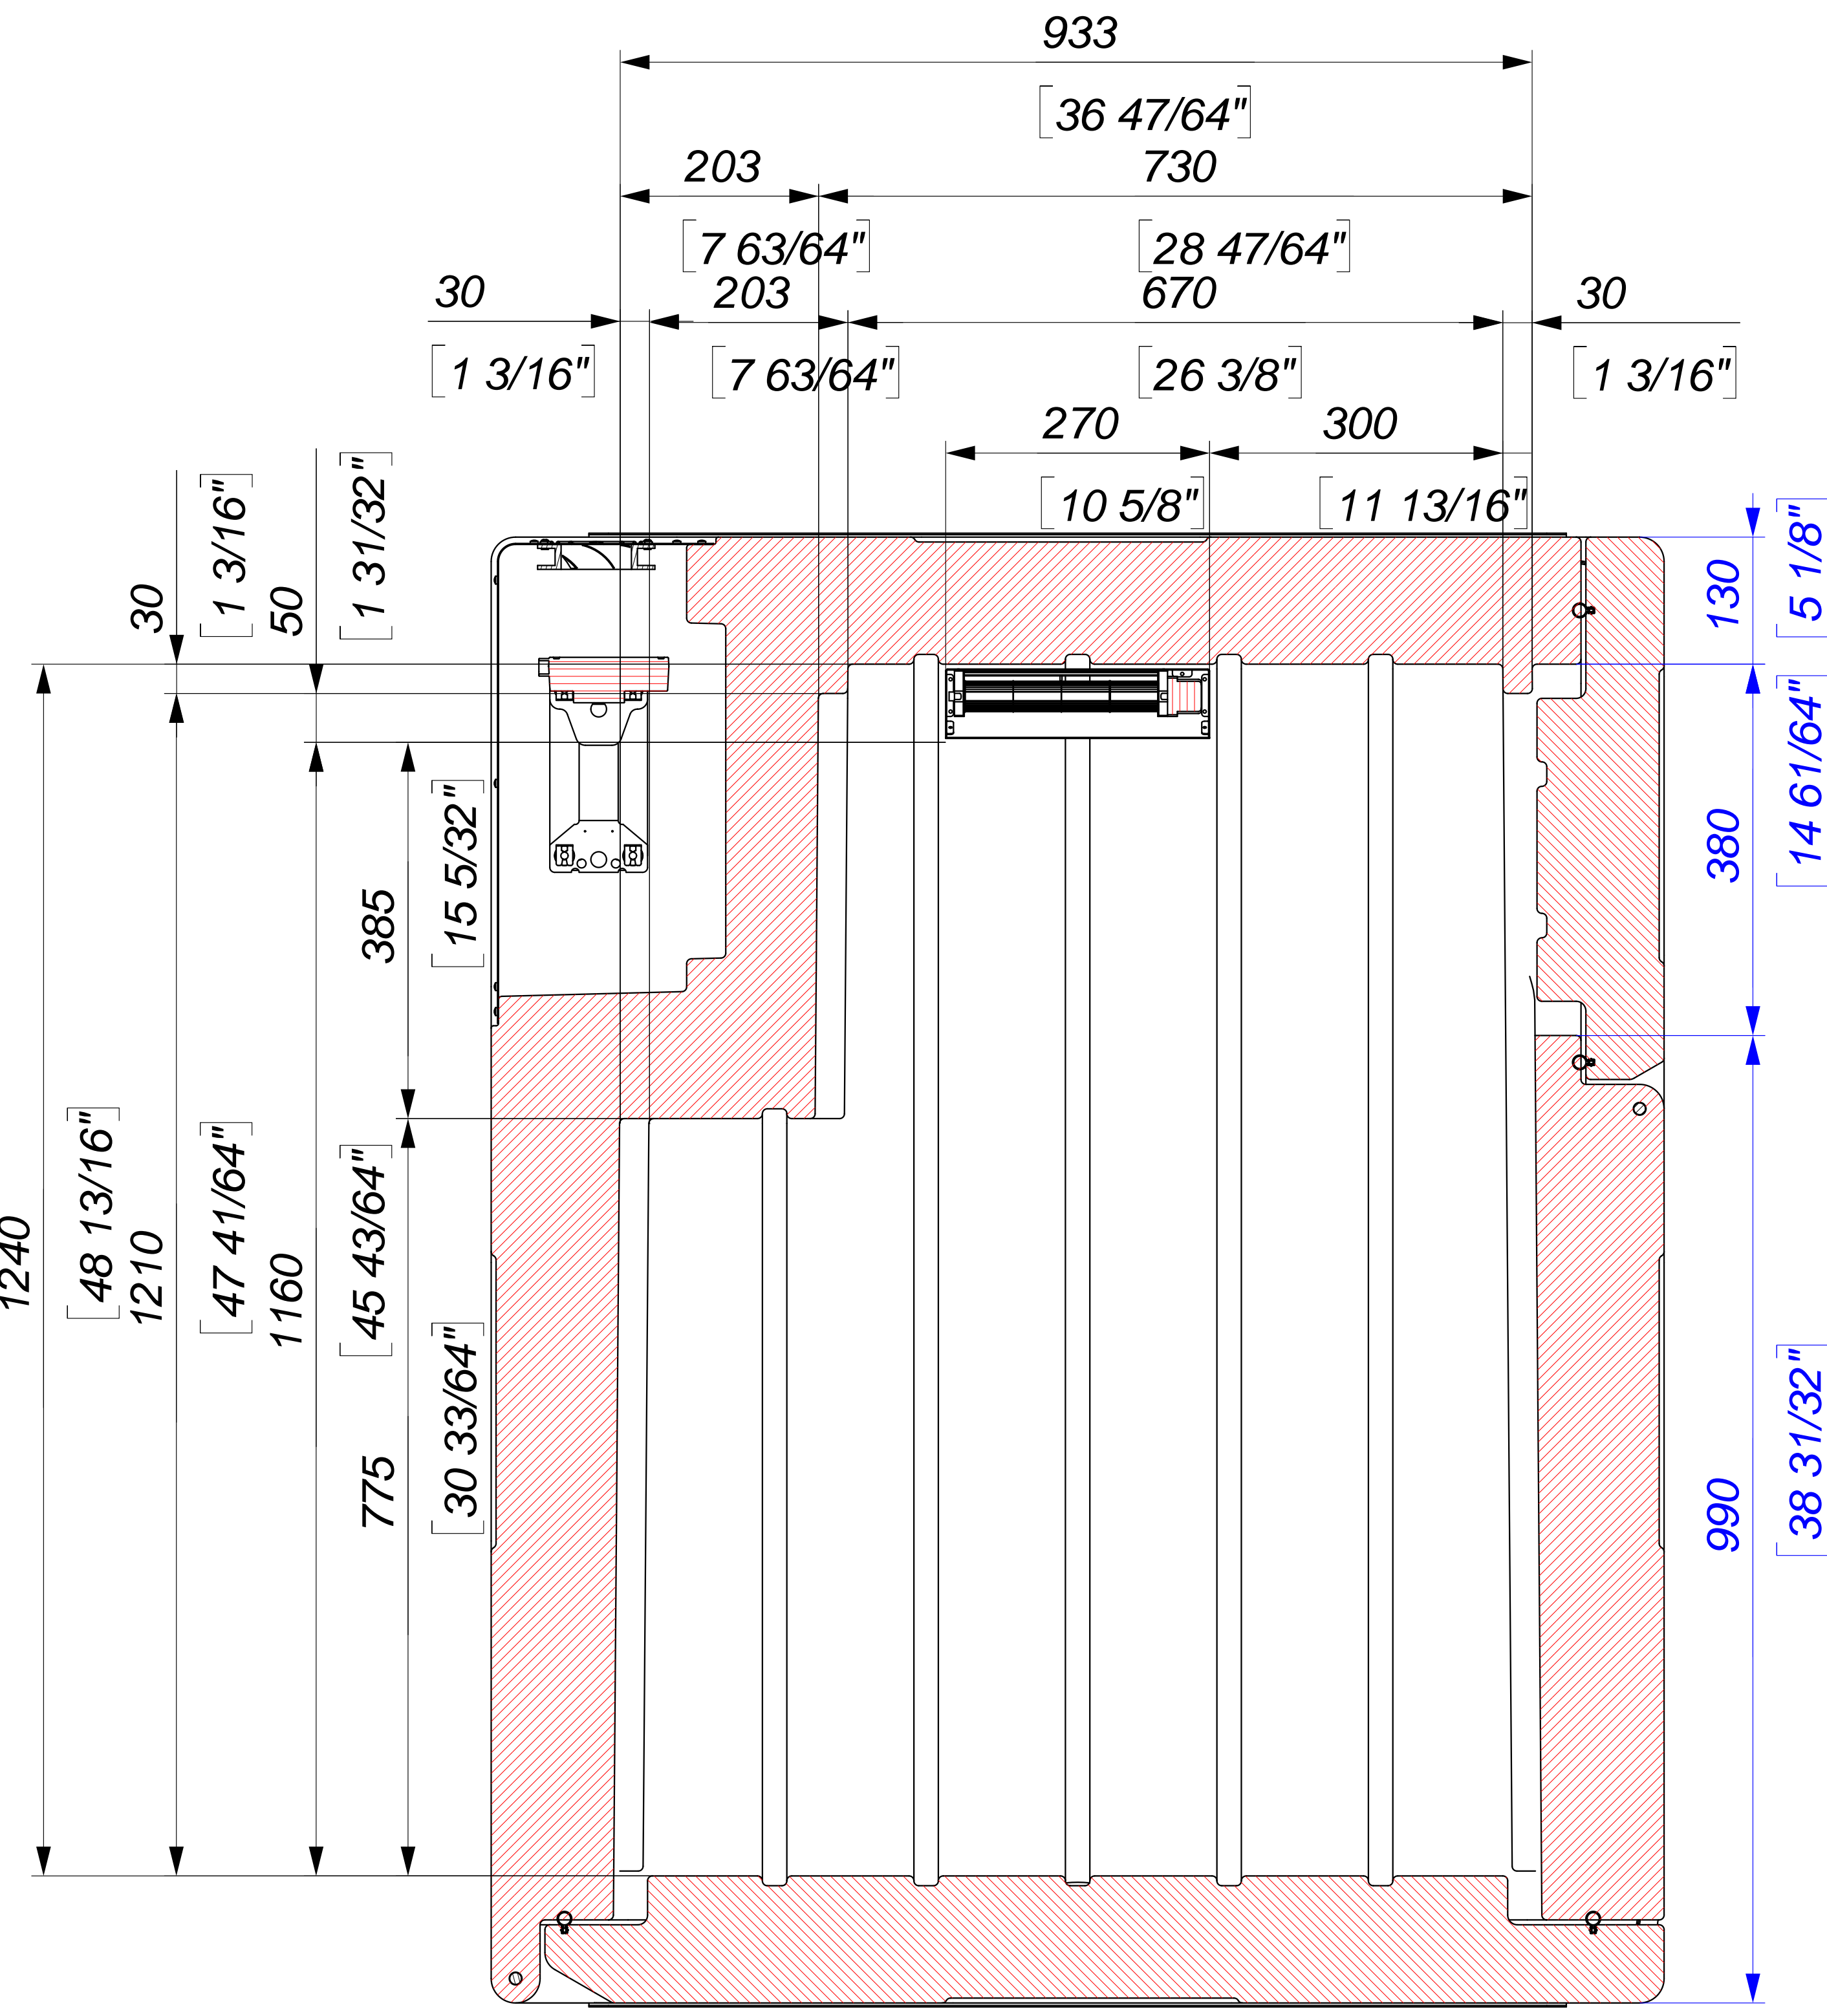

Sezione E-E  
SCALE 1:5

Sezione F-F  
SCALE 1:5

E	AO	Tolleranze generali: Scala 1:5	ISO 2768-1 medium	Materiale	Disegnato da	Controllato da	Data	11/05/2017
				EUROENGL	Via Ferrini, 14 - BRESCIA		www.euroengl.it	
				Dimensioni di Ingombro		EuroEngel F0915/NDH		816012/02