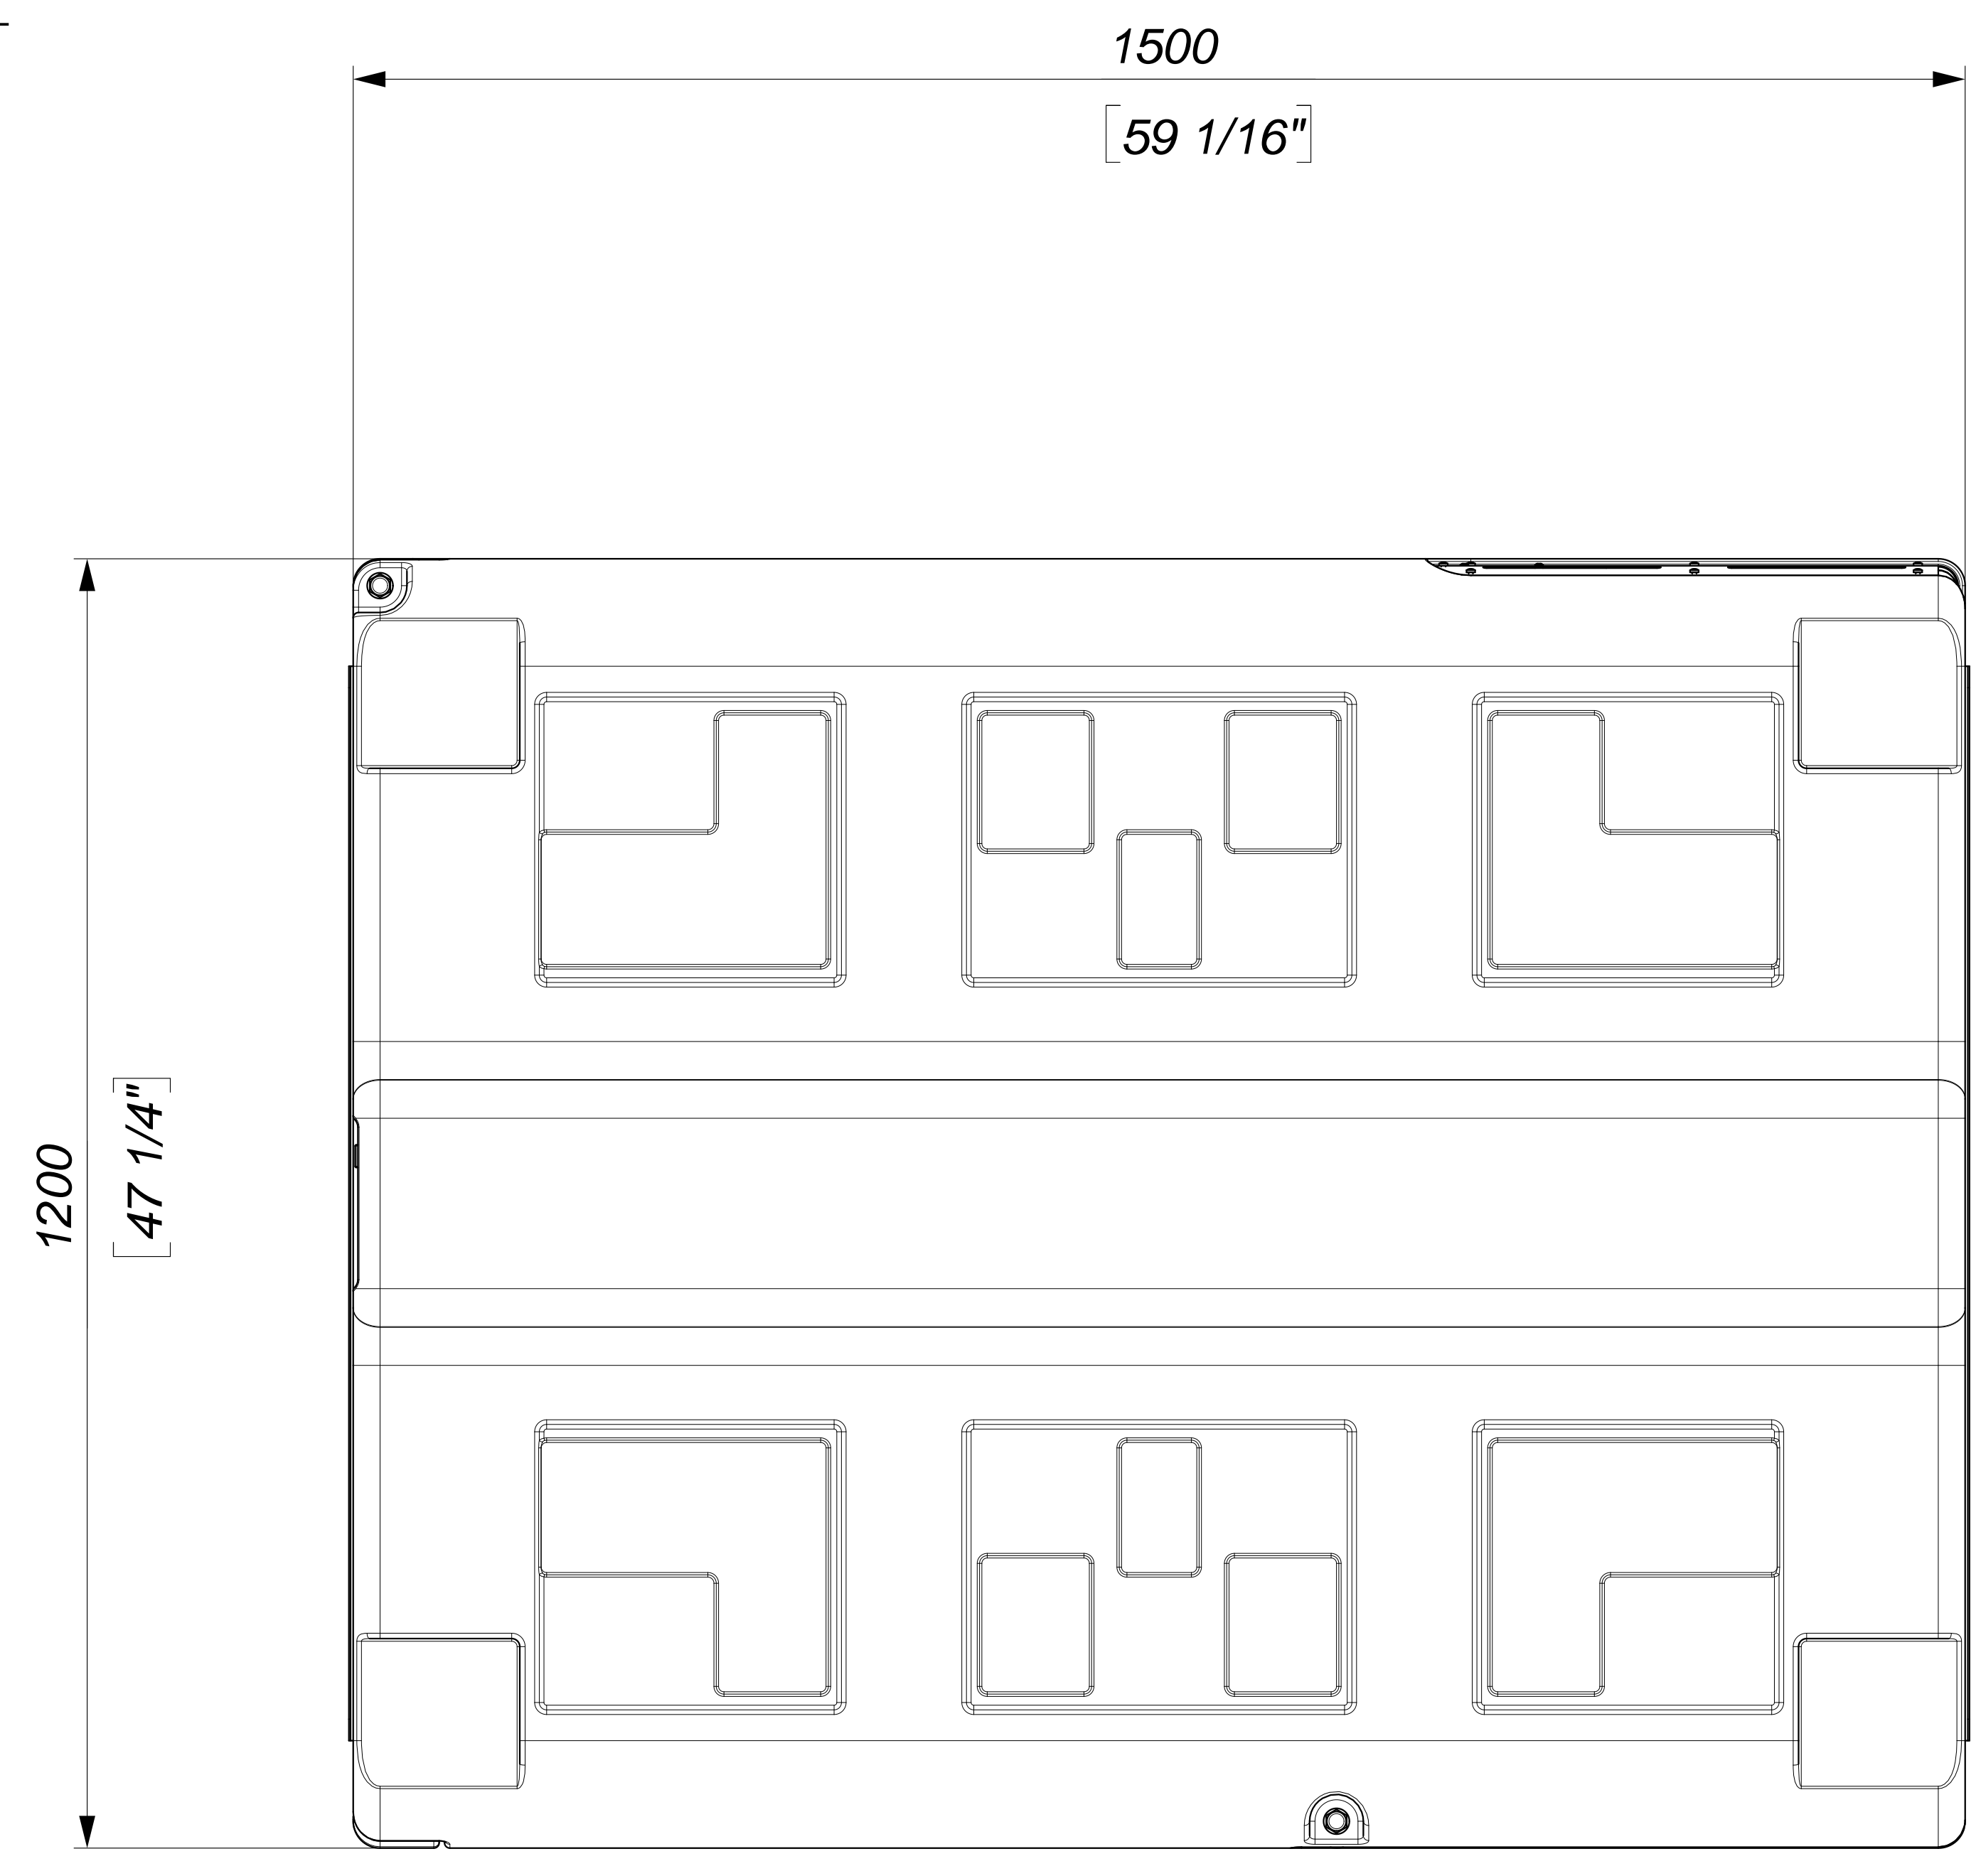

Sezione E-E  
SCALE 1:5

Sezione F-F  
SCALE 1:5

E	AO	Tolleranze generali: Scala 1:5	ISO 2768-1 medium	Materiale	Disegnato da	Controllato da	Data	11/05/2017
				EUROENGL	Via Ferrini, 14 - BRESCIA		www.euroengl.it	
				Dimensioni di Ingombro		EuroEngel F0915/NDH		816012/02